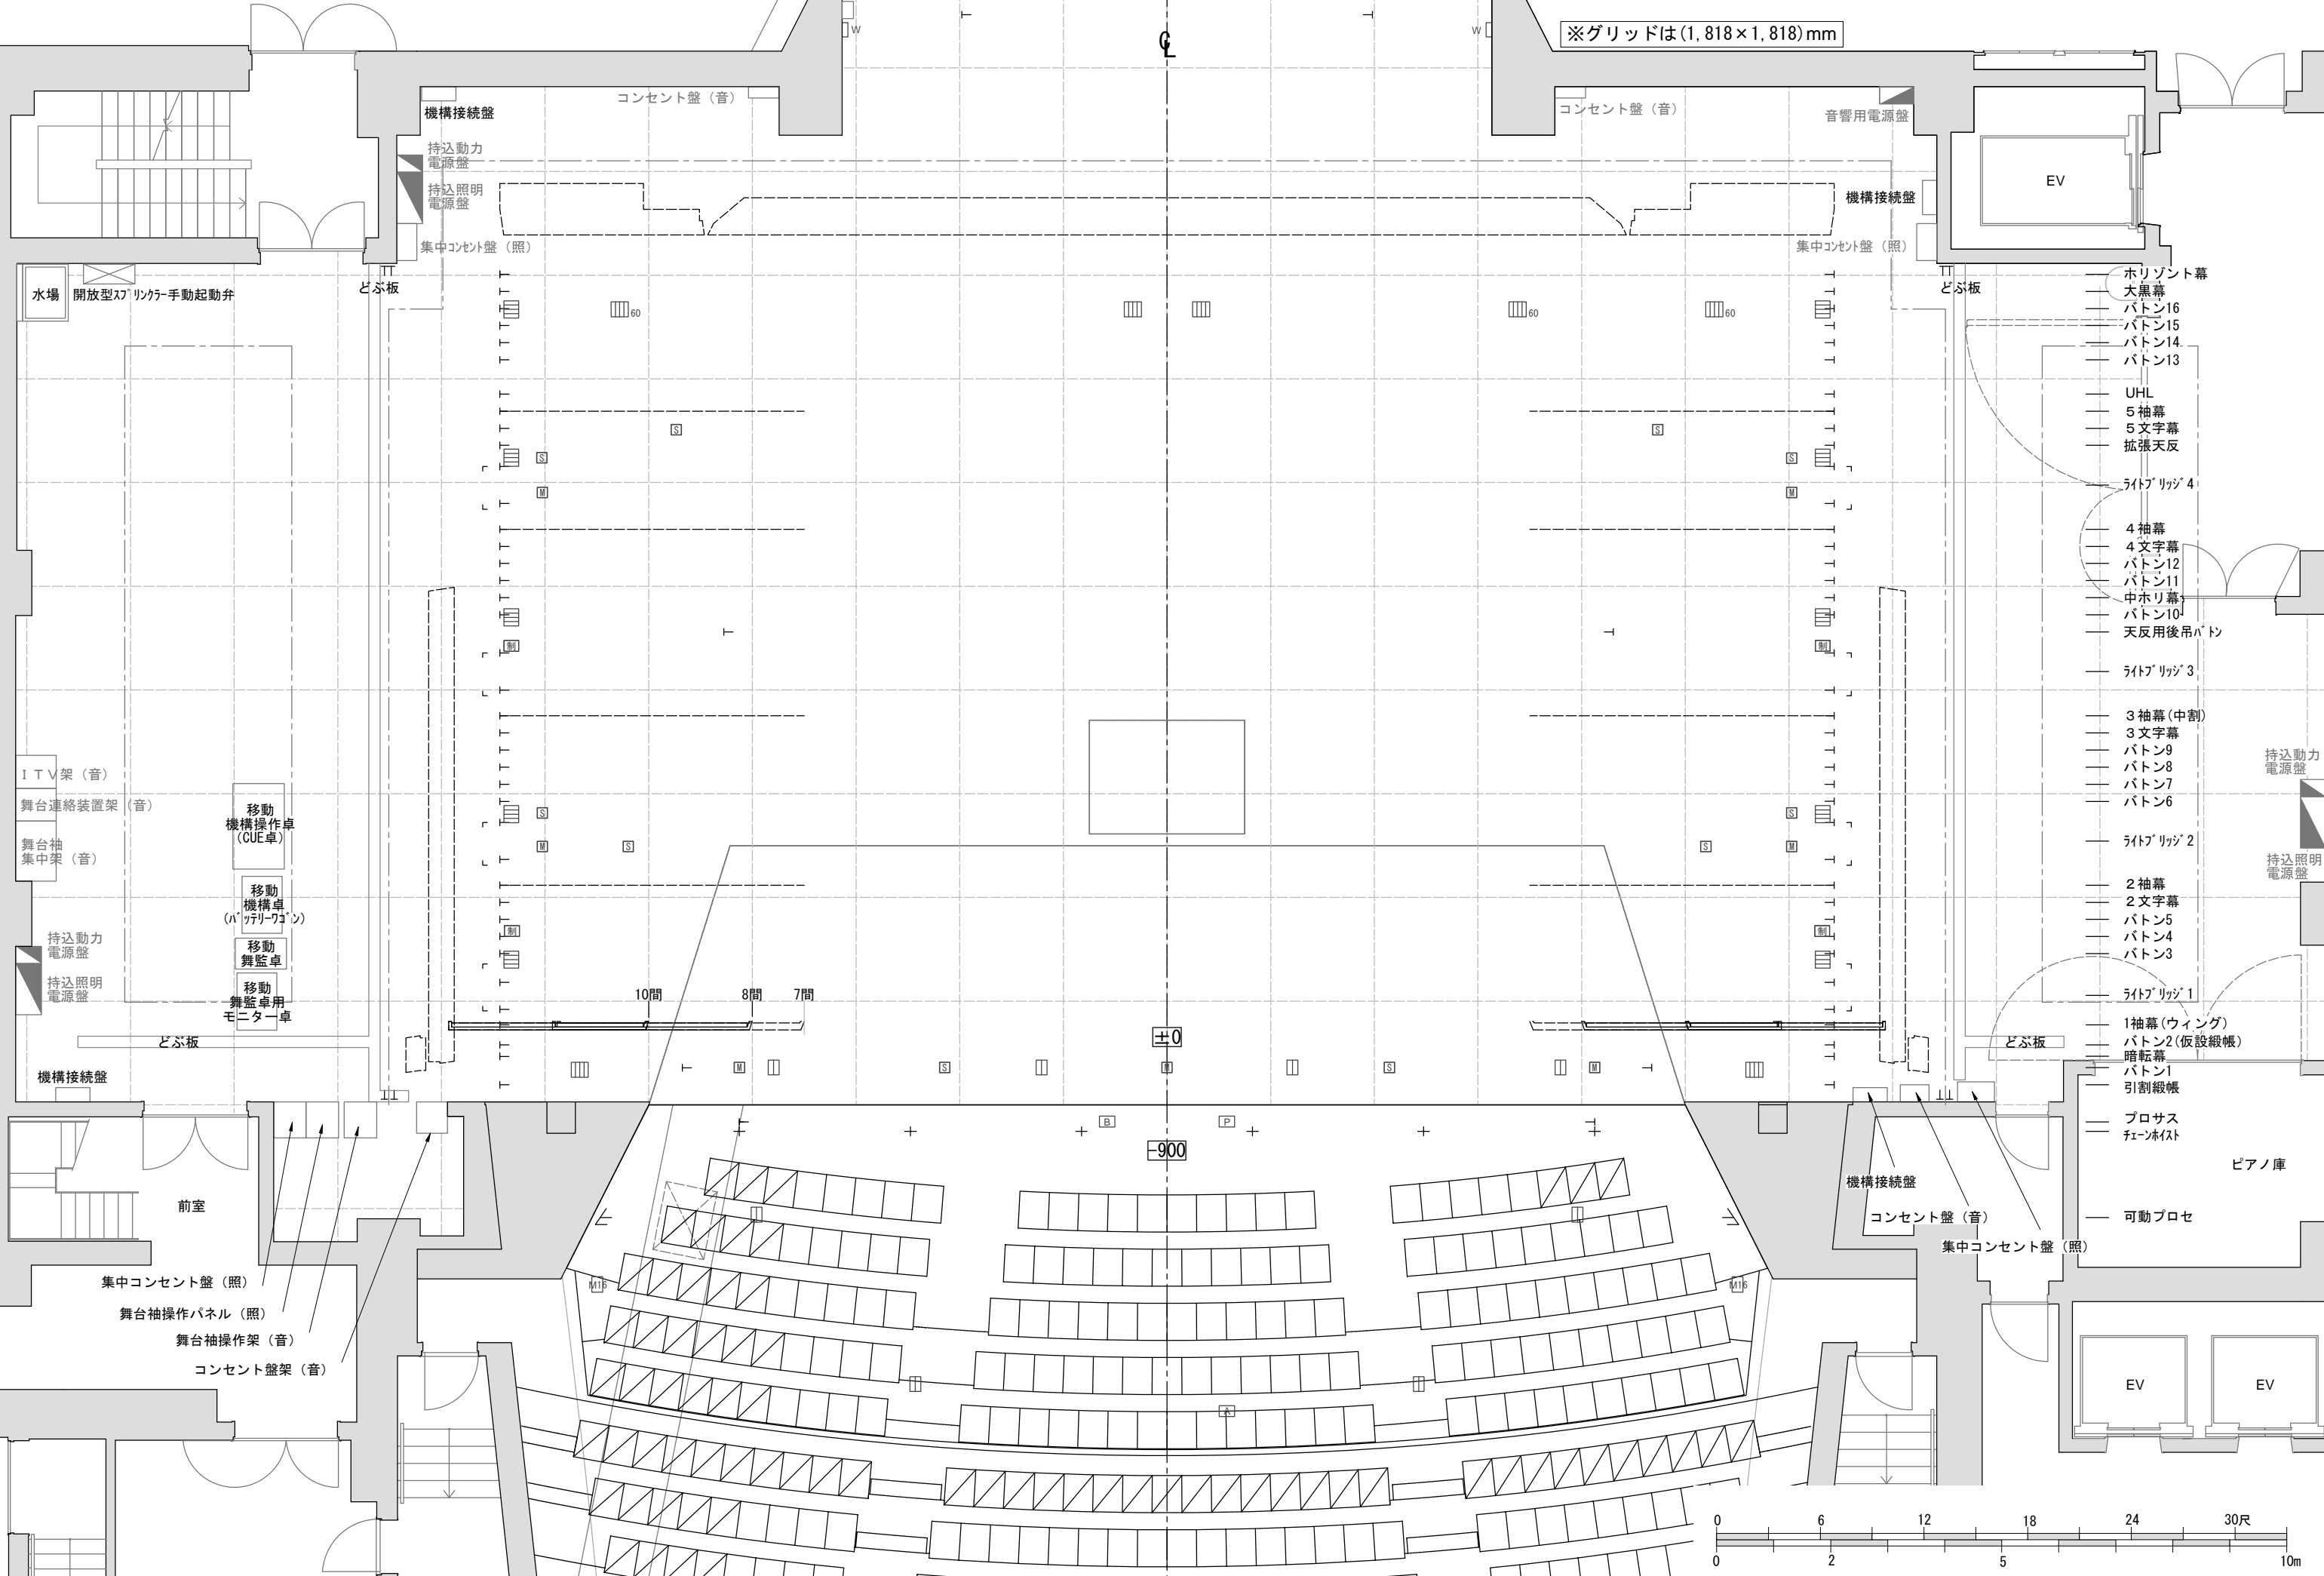

※グリッドは(1,818×1,818)mm

- ホリゾン幕
- 大黒幕
- バトン16
- バトン15
- バトン14
- バトン13
- UHL
- 5袖幕
- 5文字幕
- 拡張天反
- ライトリッジ4
- 4袖幕
- 4文字幕
- バトン12
- バトン11
- 中ホリ幕
- バトン10
- 天反用後吊バトン
- ライトリッジ3
- 3袖幕(中割)
- 3文字幕
- バトン9
- バトン8
- バトン7
- バトン6
- ライトリッジ2
- 2袖幕
- 2文字幕
- バトン5
- バトン4
- バトン3
- ライトリッジ1
- 1袖幕(ウイング)
- バトン2(仮設緞帳)
- 暗転幕
- バトン1
- 引割緞帳
- プロサス
- フェニスト
- 可動プロセ